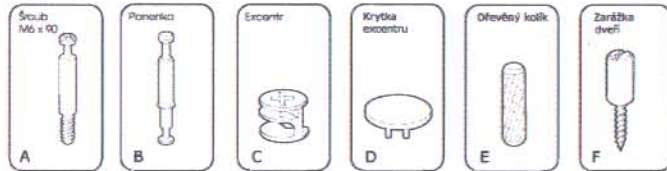

Montážní návod na skříňové sekce HANAU / BERNAU

1. Montáž se provádí postupně od krajního (rohového) boku.
2. Před započítím samotné montáže si vybalíme všechny dílce a kování a překontrolujeme jejich počty.
3. Do boku JH01 L(P) našroubujeme táhla excentrického kování (A) a unašeče pantů (K). Do svislé mezistěny (JH02) našroubujeme unašeče pantů.
4. Do půdy, dna, soklů a vodorovné mezistěny naklepeme kolíky (E).
5. Bok vztyčíme do svislé polohy a na táhla excentrů nasuneme dno se soklem.
6. Pootočením excentrů (C) přitáhneme táhla.
7. Do drážky pečlivě nasuneme záda a připevníme je ke dnu a k boku pomocí kování (I) a vrutů (J).
8. Pokračujeme nasunutím půdy a vodorovné mezistěny na táhla v boku a zajištěním excentry.
9. Svislou mezistěnu nasuneme na kolíky ve vodorovných dílcích a drážkou na záda.
10. Svislou mezistěnu spojíme pomocí táhel (B) delší stranou přes dílec a excentrů (C) s půdou, vodorovnou mezistěnou a dnem.
11. Záda připevníme ke svislé mezistěně a k půdě pomocí kování (I) a šroubů (J).
12. Do předvrtaných otvorů přišroubujeme držák šatní tyče (H) a narazíme podpěrky (G) polic.
13. Do dveří vložíme a pomocí vrutů zajistíme panty.
14. Dveře nasuneme na unašeče pantů, dle nákresu seřídíme a dotáhneme.
15. Do otvoru v půdě a dnu našroubujeme zarážku zámku dveří, dveře zavřeme a vyzkoušíme funkci zámku.
16. U dalších sekcí skříňe postupujeme obdobným způsobem.

HANAU/BERNAU montáž skříňových sekcí

| | | | | | | |
|-----------|-----|-----|-----|-----|-----|----|
| 2 dveřová | 12x | - | 12x | 12x | 24x | 2x |
| 3 dveřová | 12x | 6x | 24x | 24x | 46x | 4x |
| 4 dveřová | 12x | 6x | 24x | 24x | 48x | 4x |
| 5 dveřová | 12x | 12x | 36x | 36x | 70x | 6x |
| 6 dveřová | 12x | 12x | 36x | 36x | 72x | 6x |
| 7 dveřová | 12x | 18x | 48x | 48x | 84x | 8x |
| 8 dveřová | 12x | 18x | 48x | 48x | 96x | 8x |