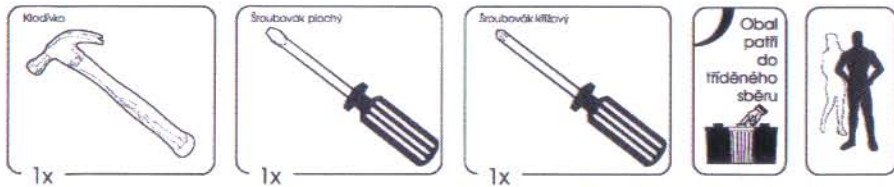

HANAU/BERNAU montáž skříňových sekcí

2 dveřová	12x	-	12x	12x	24x	2x
3 dveřová	12x	6x	24x	24x	46x	4x
4 dveřová	12x	6x	24x	24x	48x	4x
5 dveřová	12x	12x	36x	36x	70x	6x
6 dveřová	12x	12x	36x	36x	72x	6x
7 dveřová	12x	18x	48x	48x	84x	8x
8 dveřová	12x	18x	48x	48x	96x	8x