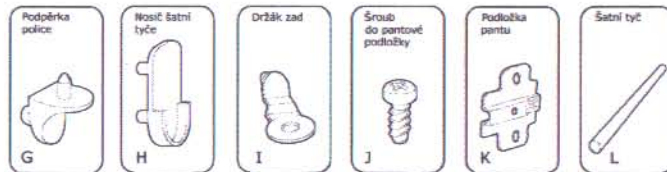

Montážní návod na skříňové sekce HANAU / BERNAU

1. Montáž se provádí postupně od krajního (rohového) boku.
2. Před započítím samotné montáže si vybalíme všechny dílce a kování a překontrolujeme jejich počty.
3. Do boku JH01 L(P) našroubujeme táhla excentrického kování (A) a unašeče pantů (K). Do svislé mezistěny (JH02) našroubujeme unašeče pantů.
4. Do půdy, dna, soklů a vodorovné mezistěny naklepeme kolíky (E).
5. Bok vztyčíme do svislé polohy a na táhla excentrů nasuneme dno se soklem.
6. Pootočením excentrů (C) přitáhneme táhla.
7. Do drážky pečlivě nasuneme záda a připevníme je ke dnu a k boku pomocí kování (I) a vrutů (J).
8. Pokračujeme nasunutím půdy a vodorovné mezistěny na táhla v boku a zajištěním excentry.
9. Svislou mezistěnu nasuneme na kolíky ve vodorovných dílcích a drážkou na záda.
10. Svislou mezistěnu spojíme pomocí táhel (B) delší stranou přes dílec a excentrů (C) s půdou, vodorovnou mezistěnou a dnem.
11. Záda připevníme ke svislé mezistěně a k půdě pomocí kování (I) a šroubů (J).
12. Do předvrtaných otvorů přišroubujeme držák šatní tyče (H) a narazíme podpěrky (G) polic.
13. Do dveří vložíme a pomocí vrutů zajistíme panty.
14. Dveře nasuneme na unašeče pantů, dle nákresu seřídíme a dotáhneme.
15. Do otvoru v půdě a dnu našroubujeme zarážku zámku dveří, dveře zavřeme a vyzkoušíme funkci zámku.
16. U dalších sekcí skříňe postupujeme obdobným způsobem.

HANAU/BERNAU montáž skříňových sekcí

| | | | | | | |
|-----------|-----|-----|-----|-----|-----|----|
| 2 dveřová | 12x | - | 12x | 12x | 24x | 2x |
| 3 dveřová | 12x | 6x | 24x | 24x | 46x | 4x |
| 4 dveřová | 12x | 6x | 24x | 24x | 48x | 4x |
| 5 dveřová | 12x | 12x | 36x | 36x | 70x | 6x |
| 6 dveřová | 12x | 12x | 36x | 36x | 72x | 6x |
| 7 dveřová | 12x | 18x | 48x | 48x | 84x | 8x |
| 8 dveřová | 12x | 18x | 48x | 48x | 96x | 8x |