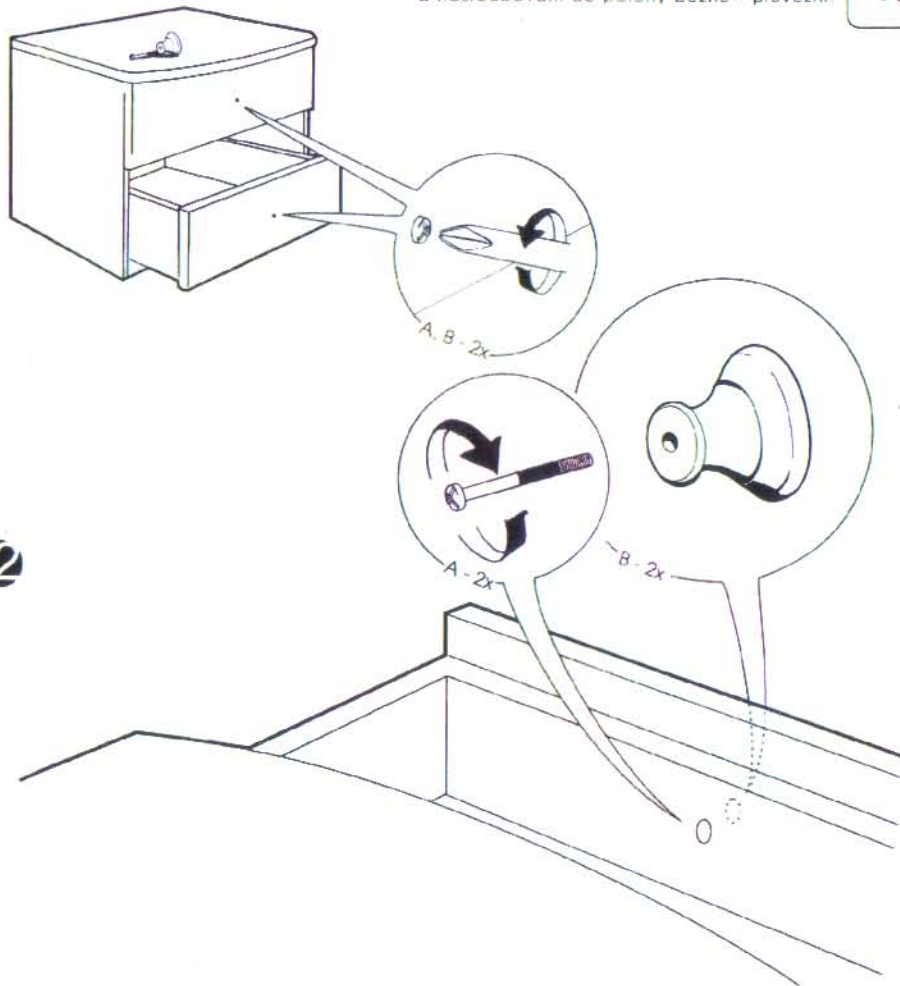

HANAU/BERNAU montáž nočního stolku - úchyty

1

úchyty zásuvek nočního stolku jsou pro ochranu před poškozením v průběhu transportu zabezpečeny montáží do opačné polohy, tedy ne vně ale dovnitř zásuvky. Montáž nočního stolku spočívá v jejich vyjmutí z transportní polohy a našroubování do polohy běžné - provozní.

HANAU/BERNAU montáž komody - úchyty

1

úchyty zásuvek komody jsou pro ochranu před poškozením v průběhu transportu zabezpečeny montáží do opačné polohy, tedy dovnitř zásuvky namísto vně. Montáž komody spočívá v jejich vyjmutí z transportní polohy a našroubování do polohy běžné - provozní.