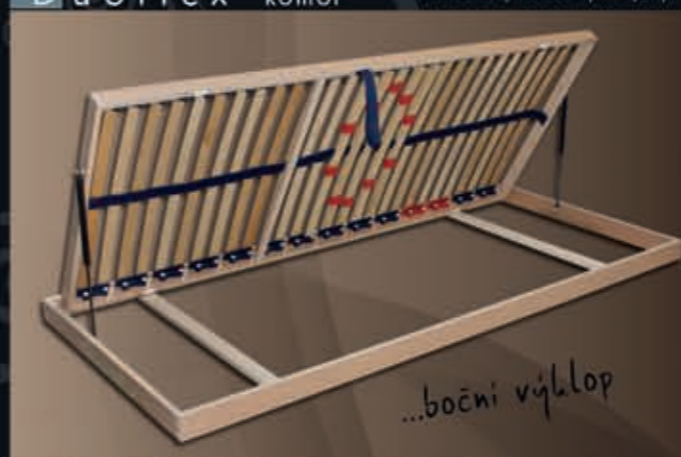

matrace studená pěna - tl. 18 cm

Brigita

matrace studená pěna - tl. 20 cm

Duoflex kombi

lamelový rošt výklopný

Duoflex HN-P

lamelový rošt výklopný

alce set - postel + matrace + rošt - více info na www.bmb.cz

lamino - akát

- pohodlné spaní
- celodenní využití
- velký úložný prostor

lamino - akát

Postel, která
nabídne víc, než si
dokážete přát.

lamino - hrušeň planá

Česká kvalita.

www.bmb.cz

Ester Tandem lamino - akát