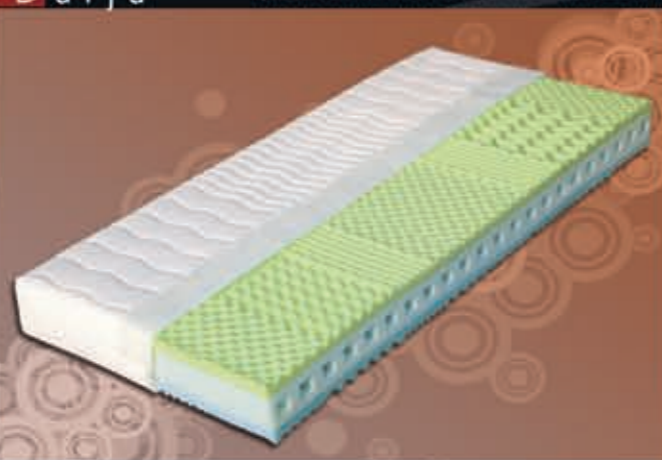

Vili

lamino - ořech aida

Tamara

sendvičová matrace PUR - tl. 14 cm

Darja

profilovaná matrace PUR - tl. 20 cm

Primaflex

lamelový rošt pevný

Duoflex

lamelový rošt pevný

Ester Tandem

lamino - hrušeň planá

LINE
LOŽNICE Z LAMINOMATERIÁLŮ

alce set - postel + matrace + rošt - více info na www.bmb.cz

Sofi

bukový masiv - mahagon