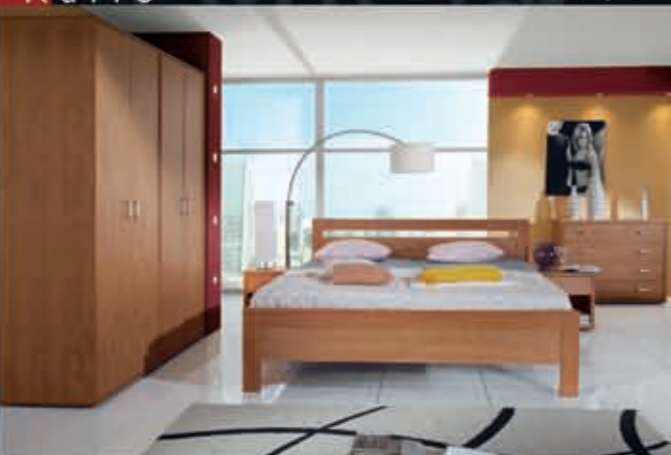

Karlo

lamino - hrušeň planá