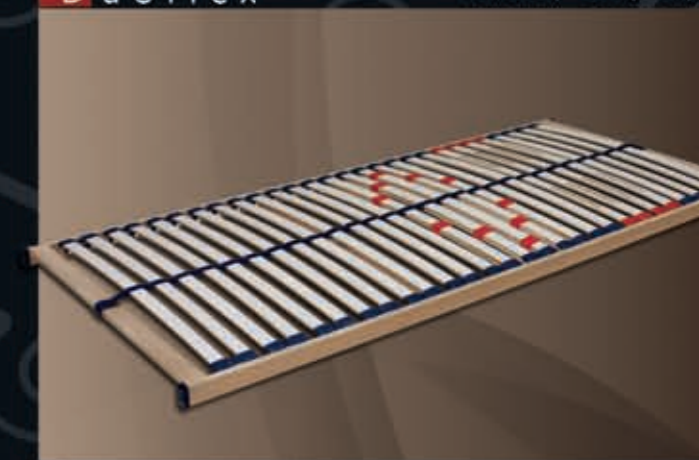

Duoflex

lamelový rošt pevný