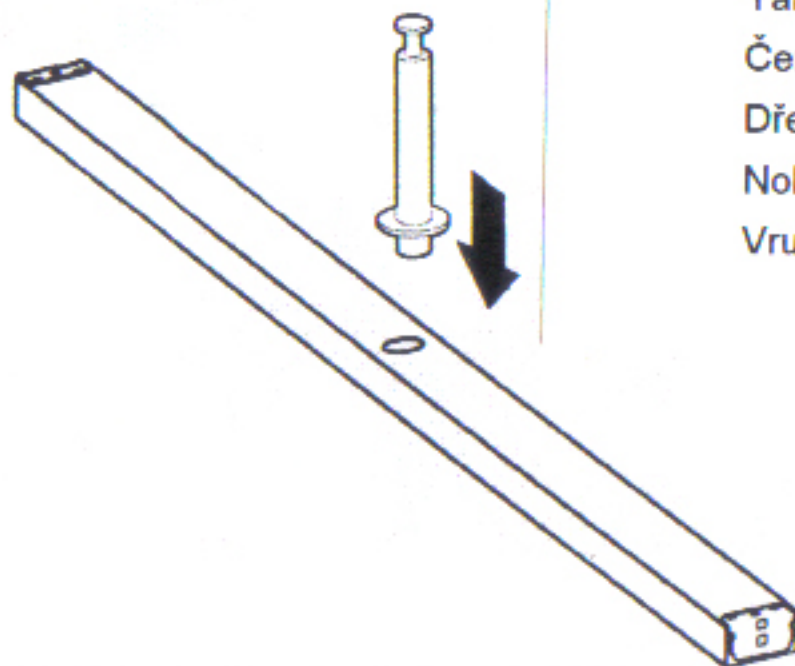

# LEON montáž dvoulůžka

1

## Soupis baleného kování k posteli LEON

Soudečkový excentr 14/25 - 8ks

Táhlo k soudečkovému excentru M6/L28 - 8ks

Červík k soudečkovému excentru M8 - 8ks

Dřevěný kolík 10x60 - 16ks

Noha plastová stavěcí 160-265 - 1ks

Vrut 5x25 P - 2ks

**POZOR!** Při posunu dvoulůžka je nutno zkontrolovat svislost středové podpěrné nožky. Případné vylomení těchto nožek a zlomení střední vzpěry není důvodem k jejich reklamaci.

2