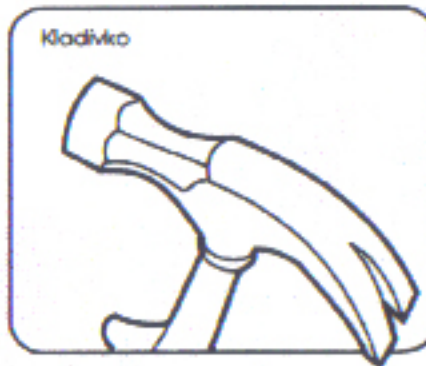

LEON montáž dvoulůžka